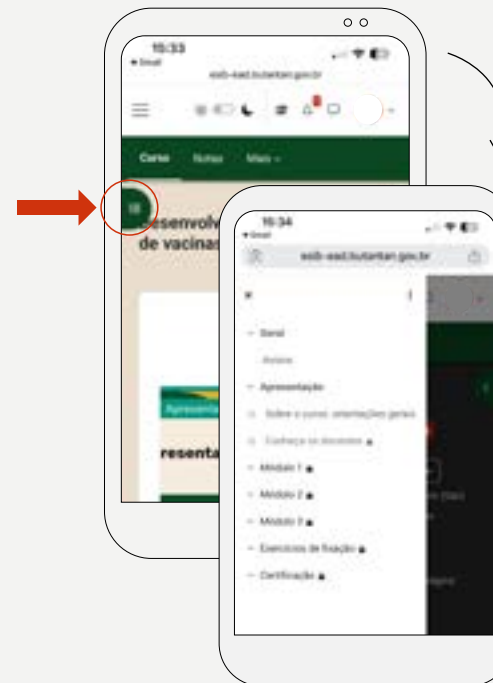

## Como se cadastrar na Plataforma ESIB a Distância?

Acesse o Ambiente Virtual de Aprendizagem da ESIB através do link: [esib-ead.butantan.gov.br](https://esib-ead.butantan.gov.br)

Escolha um curso de sua preferência e clique na imagem (1). Você deve criar seu próprio cadastro no site, e para isso, faça login com seus dados do Google (2).

## Como se inscrever nos cursos?

O próximo passo, é voltar para a página de login e inserir seus dados, que já estão cadastrados. Você vai ser direcionado para a página do curso para a autoinscrição.

É só clicar no ícone **"Inscreva-me"**

## Agora você poderá acessar e realizar o curso!

- Clique no **Menu** e verifique como o curso está organizado.
- Você deve clicar em todos os itens do menu para concluir o curso e acessar o certificado.

### IMPORTANTE:

As aulas só serão destravadas em sequência. Isso significa que você deve visualizar os avisos, a apresentação do curso e todos os módulos; somente após concluir todas as etapas, o acesso à avaliação final será liberado.